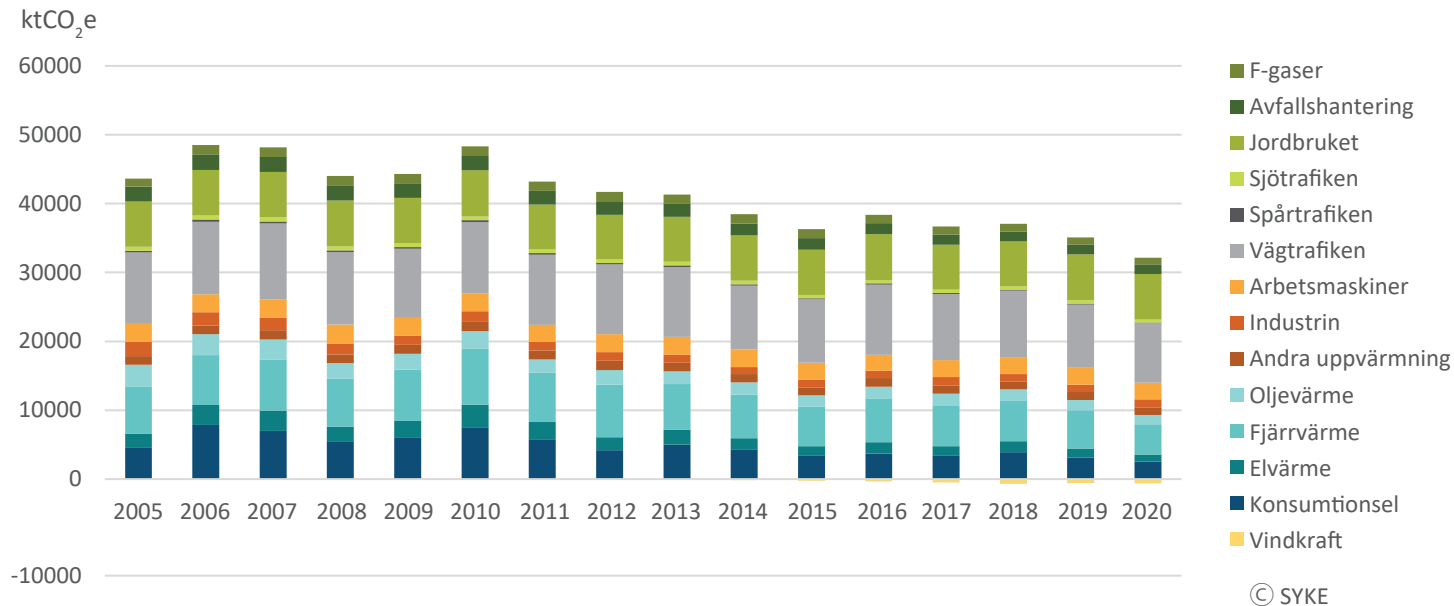

Växthusutsläppen från Finlands kommuner sektorsvis åren 2005-2020

Bild 3. Kommunernas växthusutsläppen per invånare år 2020. Utsläppen har beräknats enligt Hinku-beräkningsreglerna.